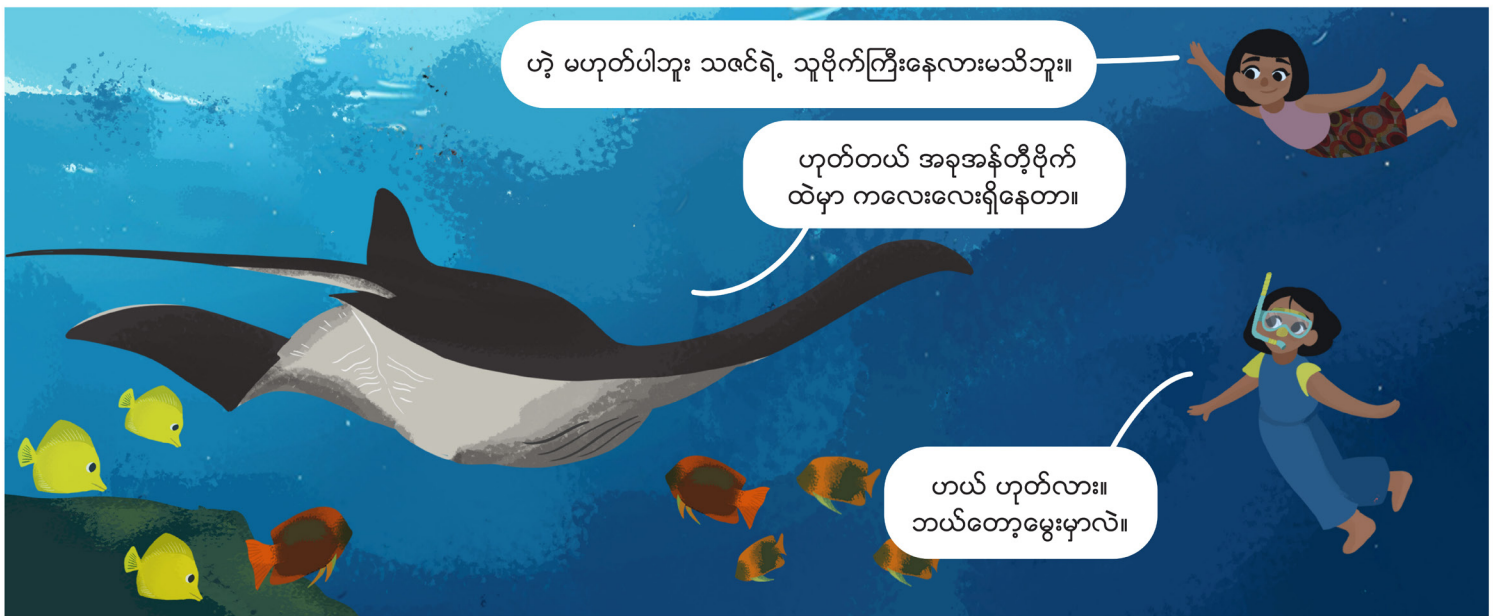

တို့ပင်လယ် တို့အိမ်