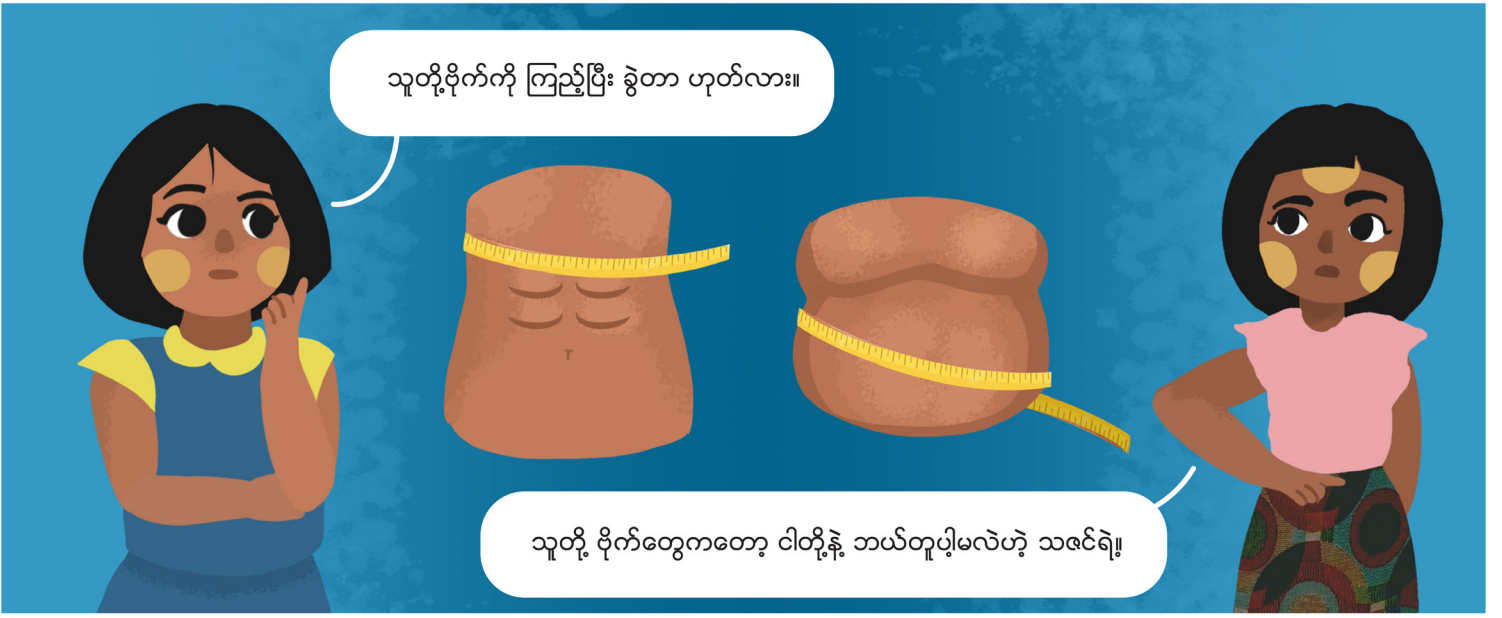

သူတို့ဗိုက်ကို ကြည့်ပြီး ခွဲတာ ဟုတ်လား။

သူတို့ ဗိုက်တွေကတော့ ငါတို့နဲ့ ဘယ်တူပဲမလဲဟဲ့ သင်ရဲ့။