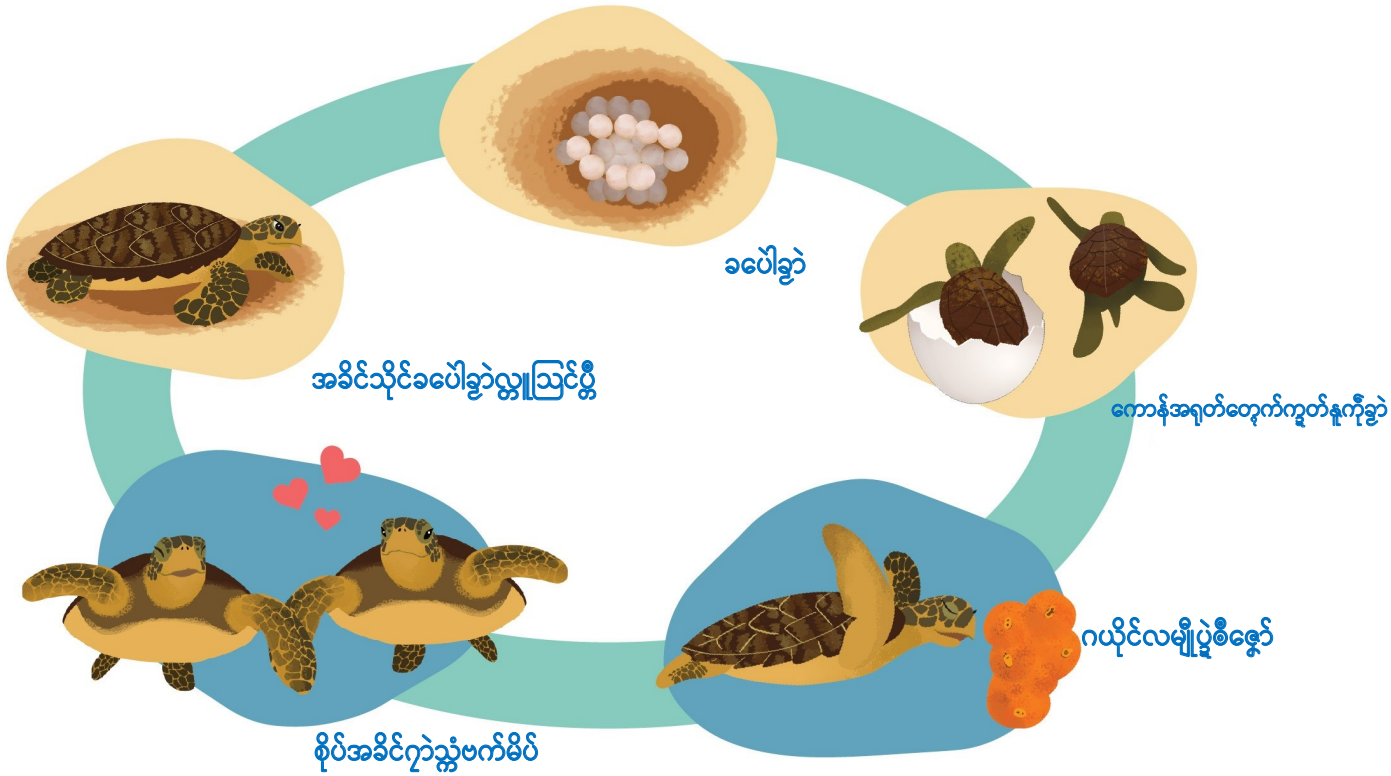

LEATHERBACK TURTLE
DERMOCHELYS CORIACEA

၄ပေ စိုက်စိုပ် ၆ပေ

၆၀၀ပေ စိုက်စိုပ် ၁၅၀၀ပေ
ရခိုင်၊ ဗြာဟ္မဒေသ၊ တနင်္သာရီ
ဂကုမဇေမို့ကို အန္တရပေကေ့ကွက်

အရုတ်စိမ့်ဂကု/ပြင်သာလိပ်

GREEN TURTLE
CHELONIA MYDAS

၃ပေ စိုက်စိုပ် ၄ပေ
၁၅၀ပေ စိုက်စိုပ် ၄၀၀ပေ

ရခိုင်၊ ဗြာဟ္မဒေသ၊ တနင်္သာရီ၊ မန်
ဂကုမဇေမို့ကို အန္တရပေကေ့ကွက်

အရုတ်ကျီ/လိပ်ခွေး

LOGGERHEAD TURTLE
CARETTA CARETTA

၂.၅ပေ စိုက်စိုပ် ၄ပေ
၁၅၅ပေ စိုက်စိုပ် ၄၀၀ပေ

ရခိုင်
ဂကုမဇေမို့ကို အန္တရပေကေ့ကွက်

သိသာ အကာအရာမိမိစင်အာပွဲမွဲအာယုက် အရုတ်တုက်

ကောန်အရုတ်တုက်ကွတ်နူကိုခွဲ

ခွဲခေတအိဂ် ခွဲလပ်တုအကြာ ၄၅တုကို ၇၀တုပြင်တီ ကွတ်ကျင်အိုတ်ရ။ ကောန်အရုတ်ကွတ်ကျင်နူကို ခွဲ တအိဂ် အယောခေတအိတိတ်ကျင်နူခပေါဲဂ်ရ ခေတအိသိုင်စေတထေံ စူအဟာရ သေ့ခွဲပွဲခွဲဂ်တု ခေတအိ ပြိပ်တိတ် အာပွဲစီ သွက်ဂွံစိင်သု ဗွဲမပြဟ်ရ။ ကောန်အရုတ်ကွတ်ကျင်နူခွဲ ၁၀၀၀ မွဲး စိုတ်မွဲရ ပွဲစိုပ် စိုက်အဝဲဇော်ဇော်မာန်ရ။